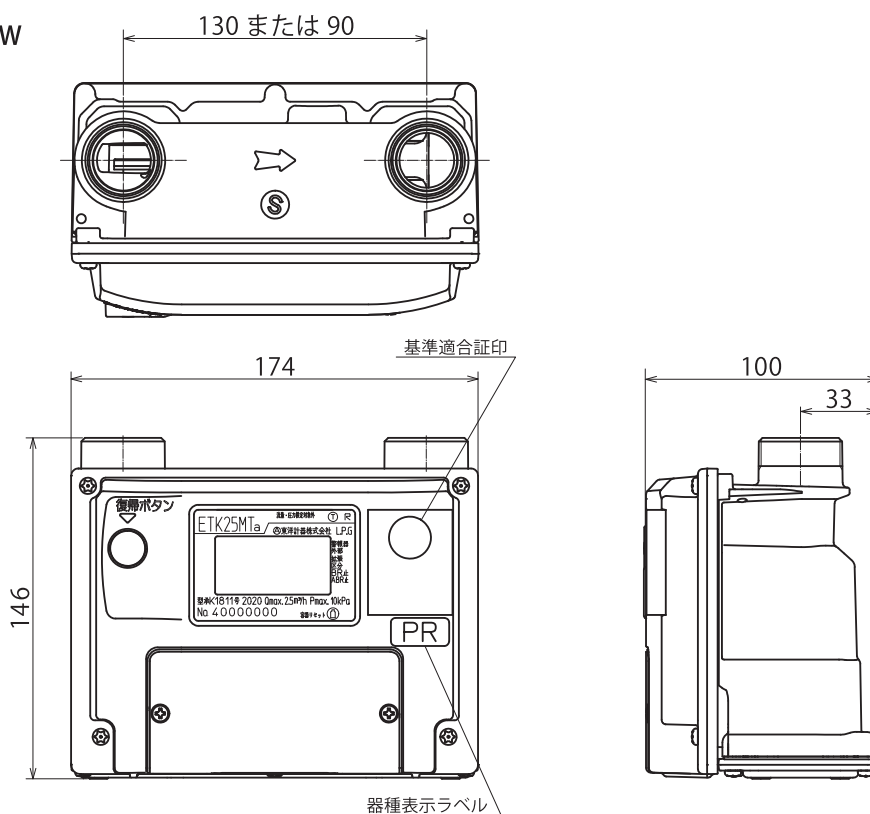

マイコンメーター E・E4 外観図

ETK25MTaPR・ETK4MTaPR

図は ETK25MTaPRW

ETK25MTaPRT・ETK4MTaPRT (タッチ検針型)

図は ETK25MTaPRTW