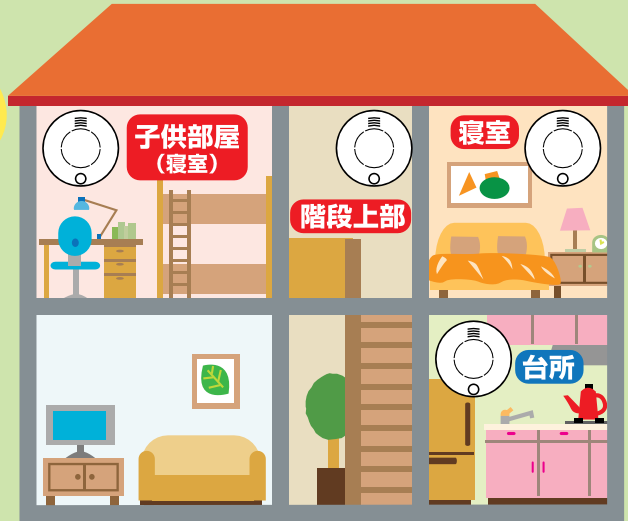

火災警報器の設置場所(義務)

火災警報器の
交換・設置は
お任せください

- ▶ **寝室** (普通の就寝に使われる場所)
- ▶ **階段** (2階以上に寝室がある場合)
- ▶ **廊下** (同一階に寝室以外の部屋が5室以上ある場合)
- ▶ **台所**

各市町村により「義務」又は「努力義務」に分かれています。
※詳細については所轄消防署にお問い合わせください。

火災警報器のラインアップ

製造元: 新コスモス電機株式会社

CO検知機能付火災警報器

- 煙を感知で火災を早期発見
- 不完全燃焼による一酸化炭素(CO)を検知することでCO中毒防止に

快適ウォッチ®

■らいちょう SC-728D

- 煙式
- CO警報
- 快適環境おしらせ

電池寿命 **10年** 保証 **5年**

快適環境おしらせ

熱中症やインフルエンザウィルスが発生しやすい状態をお知らせします。