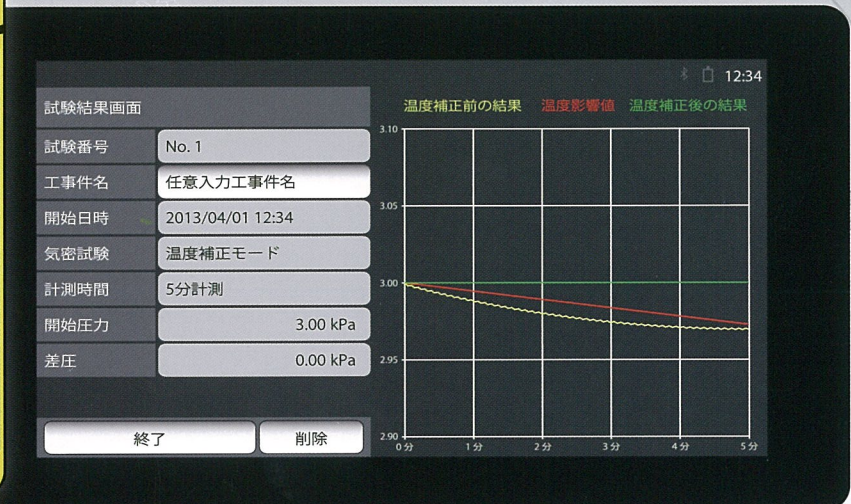

都市ガス用電気式ダイヤフラム型圧力計

セーバープロ スマート

SAVER PRO
Smart

気密試験・漏洩検査用

タブレット導入によるセーバープロの進化形
多機能型圧力計、セーバープロスマート登場!

東京ガスエンジニアリングソリューションズ株式会社

TGES