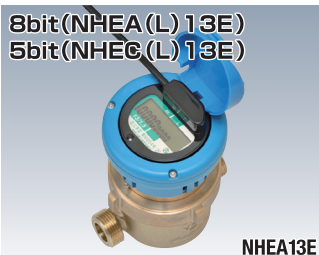

TR-IS

【TRD13(L)・20・25E対応】
検針値を表示します。●最大検針メーター数/200台
●寸法/40台用H440×W310×D100mm
※台数に応じた機種をお問合せください。

温水メーター

■小口径(13mm)

8bit(NHEA(L)13E)
5bit(NHEC(L)13E)

NHEA13E

■中口径(20~40mm)

8bit(NHEA20・25・30・40E)
5bit(NHEC20・25・30・40E)