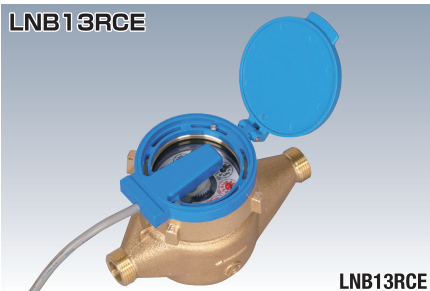

パルス発信式水道メーター

■小口径(13mm)

LNB13RCE

LNB13RCE

■中口径(20~25mm)

LNB20・25RCE

LNB20RCE

■たて型ウォルトマン(30~50mm)

VWK30・40・50RCE

VWK30RCE

■大口径(50~100mm)

TFW50・75・100RCE
VW65RCEII

TFW50RCE

BFW50・65・75・100RCE

BFW75RCE

■信号形式:無電圧a接点

■受信器

個別用パルスカウンタ
PDC5II

【パルス発信式水道メーター対応】
流量パルスを積算し、検針値を表示します。

リモート式水道メーター

■小中口径(13~25mm)

TRD13(L)・20・25E
TR13(L)・20・25E
TRV13(L)・20・25E

TR20E

■集中検針盤

TR-IS

【TRD13(L)・20・25E対応】
検針値を表示します。●最大検針メーター数/200台
●寸法/40台用H440×W310×D100mm
※台数に応じた機種をお問合せください。

温水メーター

■小口径(13mm)

8bit(NHEA(L)13E)
5bit(NHEC(L)13E)

NHEA13E

■中口径(20~40mm)

8bit(NHEA20・25・30・40E)
5bit(NHEC20・25・30・40E)