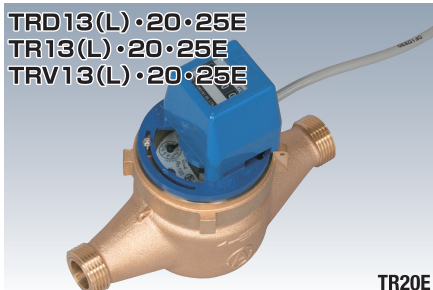

パルス発信式水道メーター

■小口径(13mm)

LNB13RCE

LNB13RCE

■中口径(20~25mm)

LNB20・25RCE

LNB20RCE

■たて型ウォルトマン(30~50mm)

VWK30・40・50RCE

VWK30RCE

■大口径(50~100mm)

TFW50・75・100RCE
VW65RCEII

TFW50RCE

BFW50・65・75・100RCE

BFW75RCE

■信号形式:無電圧a接点

■受信器

個別用パルスカウンタ
PDC5II

【パルス発信式水道メーター対応】
流量パルスを積算し、検針値を表示します。

リモート式水道メーター

■小中口径(13~25mm)

TRD13(L)・20・25E
TR13(L)・20・25E
TRV13(L)・20・25E

TR20E

■集中検針盤

TR-IS

【TRD13(L)・20・25E対応】
検針値を表示します。●最大検針メーター数/200台
●寸法/40台用H440×W310×D100mm
※台数に応じた機種をお問合せください。

温水メーター

■小口径(13mm)

8bit(NHEA(L)13E)
5bit(NHEC(L)13E)

NHEA13E

■中口径(20~40mm)

8bit(NHEA20・25・30・40E)
5bit(NHEC20・25・30・40E)