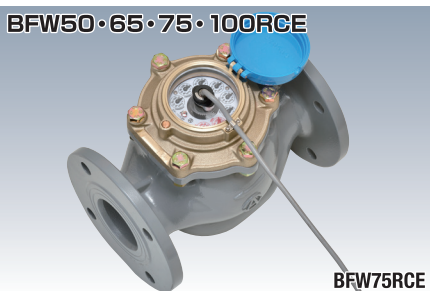

パルス発信式水道メーター

■小口径(13mm)

LNB13RCE

LNB13RCE

■中口径(20~25mm)

LNB20・25RCE

LNB20RCE

■たて型ウォルトマン(30~50mm)

VWK30・40・50RCE

VWK30RCE

■大口径(50~100mm)

TFW50・75・100RCE
VW65RCEII

TFW50RCE

BFW50・65・75・100RCE

BFW75RCE

■信号形式:無電圧a接点

■受信器

個別用パルスカウンタ
PDC5II

【パルス発信式水道メーター対応】
流量パルスを積算し、検針値を表示します。

リモート式水道メーター

■小中口径(13~25mm)

TRD13(L)・20・25E
TR13(L)・20・25E
TRV13(L)・20・25E

TR20E

■集中検針盤

TR-IS

【TRD13(L)・20・25E対応】
検針値を表示します。●最大検針メーター数/200台
●寸法/40台用H440×W310×D100mm
※台数に応じた機種をお問合せください。

温水メーター

■小口径(13mm)

8bit(NHEA(L)13E)
5bit(NHEC(L)13E)

NHEA13E

■中口径(20~40mm)

8bit(NHEA20・25・30・40E)
5bit(NHEC20・25・30・40E)