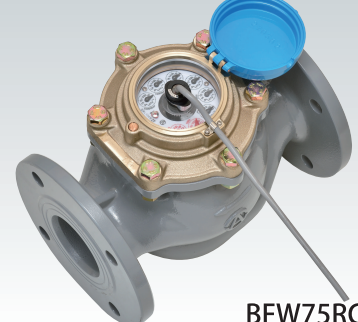

# BFシリーズ水道メーター (両フランジタイプ)

乾式 / 電子式 / パルス発信式

### 電子式シリーズ

たて型ウォルトマン  
8bit(BFEA50・65・75・100E)  
5bit(BFEC50・65・75・100E)

BFEA65E

### パルス発信式シリーズ

BFW50・65・75・100RCE

BFW75RCE