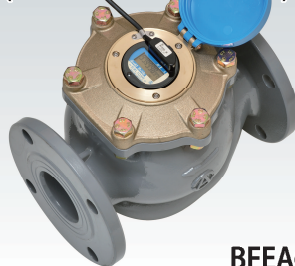

# BFシリーズ水道メーター (両フランジタイプ)

乾式 / 電子式 / パルス発信式

### 乾式シリーズ

BFWD50・65・75・100E  
たて型ウォルトマン

BFWD50E

### 電子式シリーズ

たて型ウォルトマン  
8bit(BFEA50・65・75・100E)  
5bit(BFEC50・65・75・100E)

BFEA65E