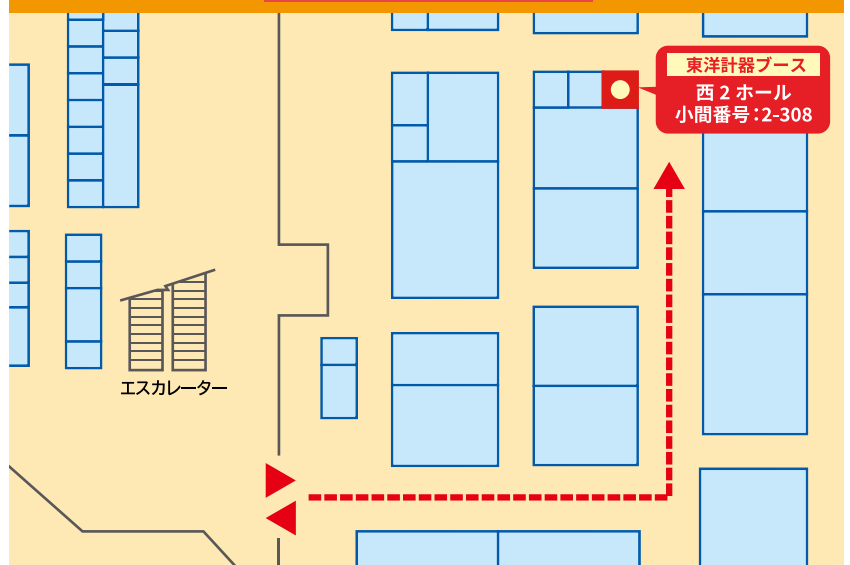

マンホールポンプの遠隔監視が可能です

東京ビッグサイトへのアクセス

- りんかい線
国際展示場駅より 徒歩約7分
- ゆりかもめ
東京ビッグサイト駅より 徒歩約3分
- 都営バス・空港バス(リムジンバス・京急バス)もご利用いただけます。
詳しくは 東京ビッグサイトウェブサイトから

下水道展公式サイト

- 会場レイアウトなど詳細は公式サイトから
<https://www.gesuidouten.jp/>

東洋計器ブースは 西展示棟1階 西2ホール へお越しください