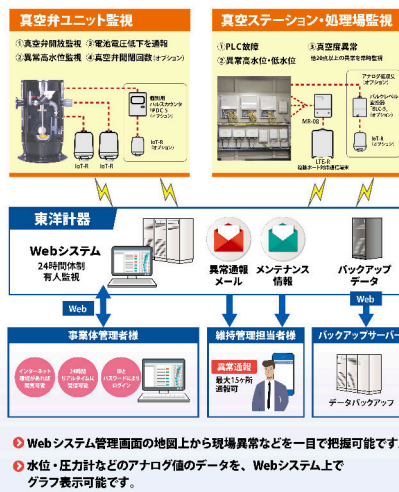

東洋計器出展内容

下水監視システム&事例紹介

LPWA端末(電池駆動)

超音波式スマート水道メーター

東洋計器「下水監視システム」は、維持管理に必要な装置の故障・復旧情報を遠隔監視するサービスです。超音波式スマート水道メーターをはじめ、様々なシステムをワンストップで提供しております。

真空下水監視システム

真空式下水道設備の遠隔監視が可能です

マンホールポンプ監視システム

マンホールポンプの遠隔監視が可能です

東京ビッグサイトへのアクセス

- りんかい線
国際展示場駅より 徒歩約7分
- ゆりかもめ
東京ビッグサイト駅より 徒歩約3分
- 都営バス・空港バス(リムジンバス・京急バス)もご利用いただけます。
詳しくは 東京ビッグサイトウェブサイトから

下水道展公式サイト

- 会場レイアウトなど詳細は公式サイトから
<https://www.gesuidouten.jp/>

東洋計器ブースは 西展示棟1階 西2ホール へお越しください