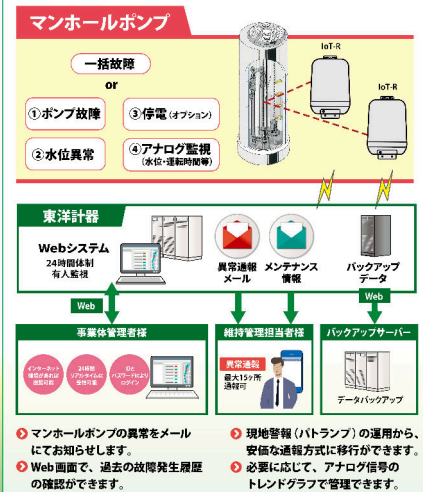

東洋計器出展内容

下水監視システム&事例紹介

LPWA端末(電池駆動)

超音波式スマート水道メーター

東洋計器「下水監視システム」は、維持管理に必要な装置の故障・復旧情報を遠隔監視するサービスです。超音波式スマート水道メーターをはじめ、様々なシステムをワンストップで提供しております。

真空下水監視システム

真空式下水道設備の遠隔監視が可能です

マンホールポンプ監視システム

マンホールポンプの遠隔監視が可能です

東京ビッグサイトへのアクセス

- りんかい線
国際展示場駅より 徒歩約7分
- ゆりかもめ
東京ビッグサイト駅より 徒歩約3分
- 都営バス・空港バス(リムジンバス・京急バス)もご利用いただけます。
詳しくは 東京ビッグサイトウェブサイトから

下水道展公式サイト

- 会場レイアウトなど詳細は公式サイトから
<https://www.gesuidouten.jp/>

東洋計器ブースは 西展示棟1階 西2ホール へお越しください